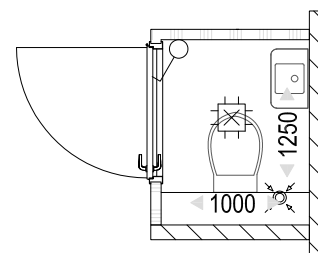

- wand en vloertegels
- wastafel en kraan
- douchekraan en doucheput
- bad en badmengkraan

* inclusief afbouw toiletruimte

STANDAARD TOILET

Casco, alleen aansluitpunten € 0,-
 Afbouwpakket * € 0,-

- fontein en kraan
- inbouwreservoir en aftimmering
- vrijhangend toilet