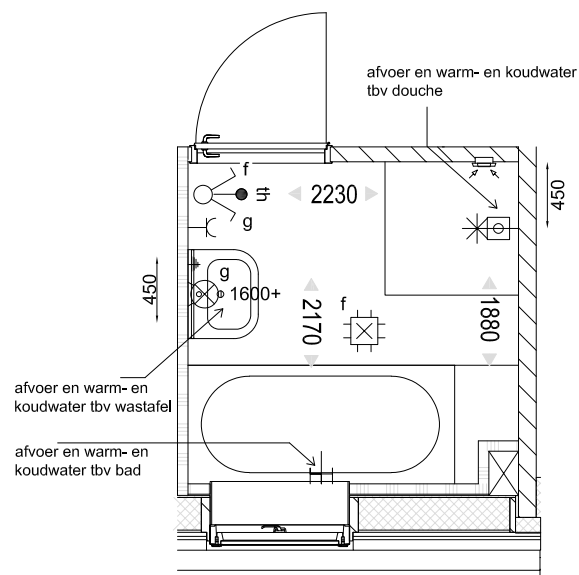

VARIANT 2 BADKAMER

Casco, alleen aansluitpunten € 550,-
Afbouwpakket * € 7200,-

- wand en vloertegels
- wastafel en kraan
- douchekraan en doucheput
- bad en badmengkraan

* inclusief afbouw toiletruimte