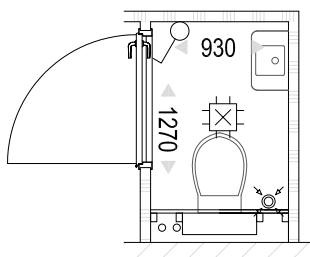

STANDAARD TOILET

1. Casco, alleen aansluitpunten € 0,-
   Afbouwpakket * € 0,-
   - fontein en kraan
   - inbouwreservoir en verdiepingshoge
   voorzetwand
   - vrijhangend toilet

* Is reeds verrekend bij de prijs van de badkamer.