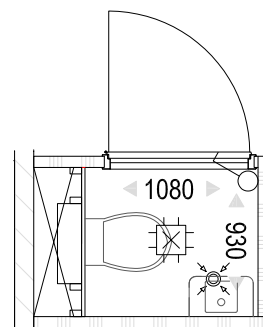

STANDAARD TOILET 1E VERDIEPING

Casco, alleen aansluitpunten € 0,-
Afbouwpakket * € 0,-

- fontein en kraan
- inbouwreservoir en verdiepingshoge voorzetwand
- vrijhangend toilet

* Is reeds verrekend bij de prijs van de badkamer.