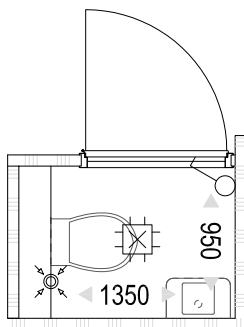

STANDAARD TOILET BEGANE GROND

Casco, alleen aansluitpunten € 0,-
Afbouwpakket * € 0,-

- fontein en kraan
- inbouwreservoir en aftimmering
- vrijhangend toilet

* Is reeds verrekend bij de prijs van de badkamer.